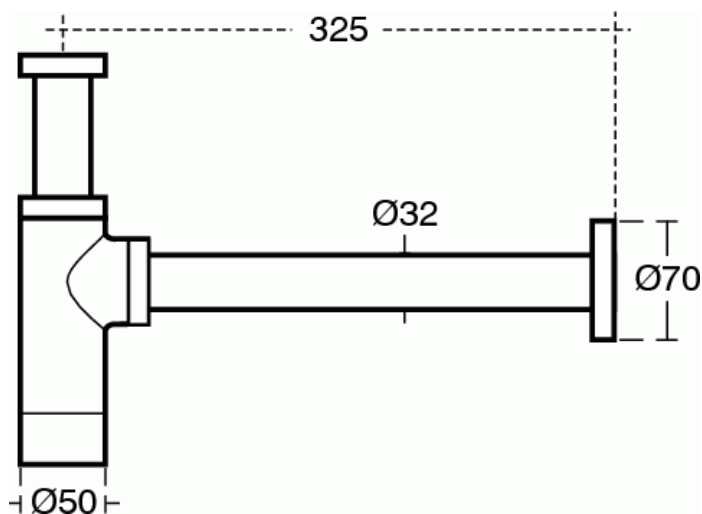

Cod produs E0079

OPTIONAL

Sifon estetic G1 1/4

Sifon estetic G1 1/4

in cazul montarii fara semipicior sau mobilier

VARIANTA PRODUS

Scurgere 1¼" sticla plastic reumplere cu imbinare 75 58920
mm

FINISAJ*

AA

* AA = Crom